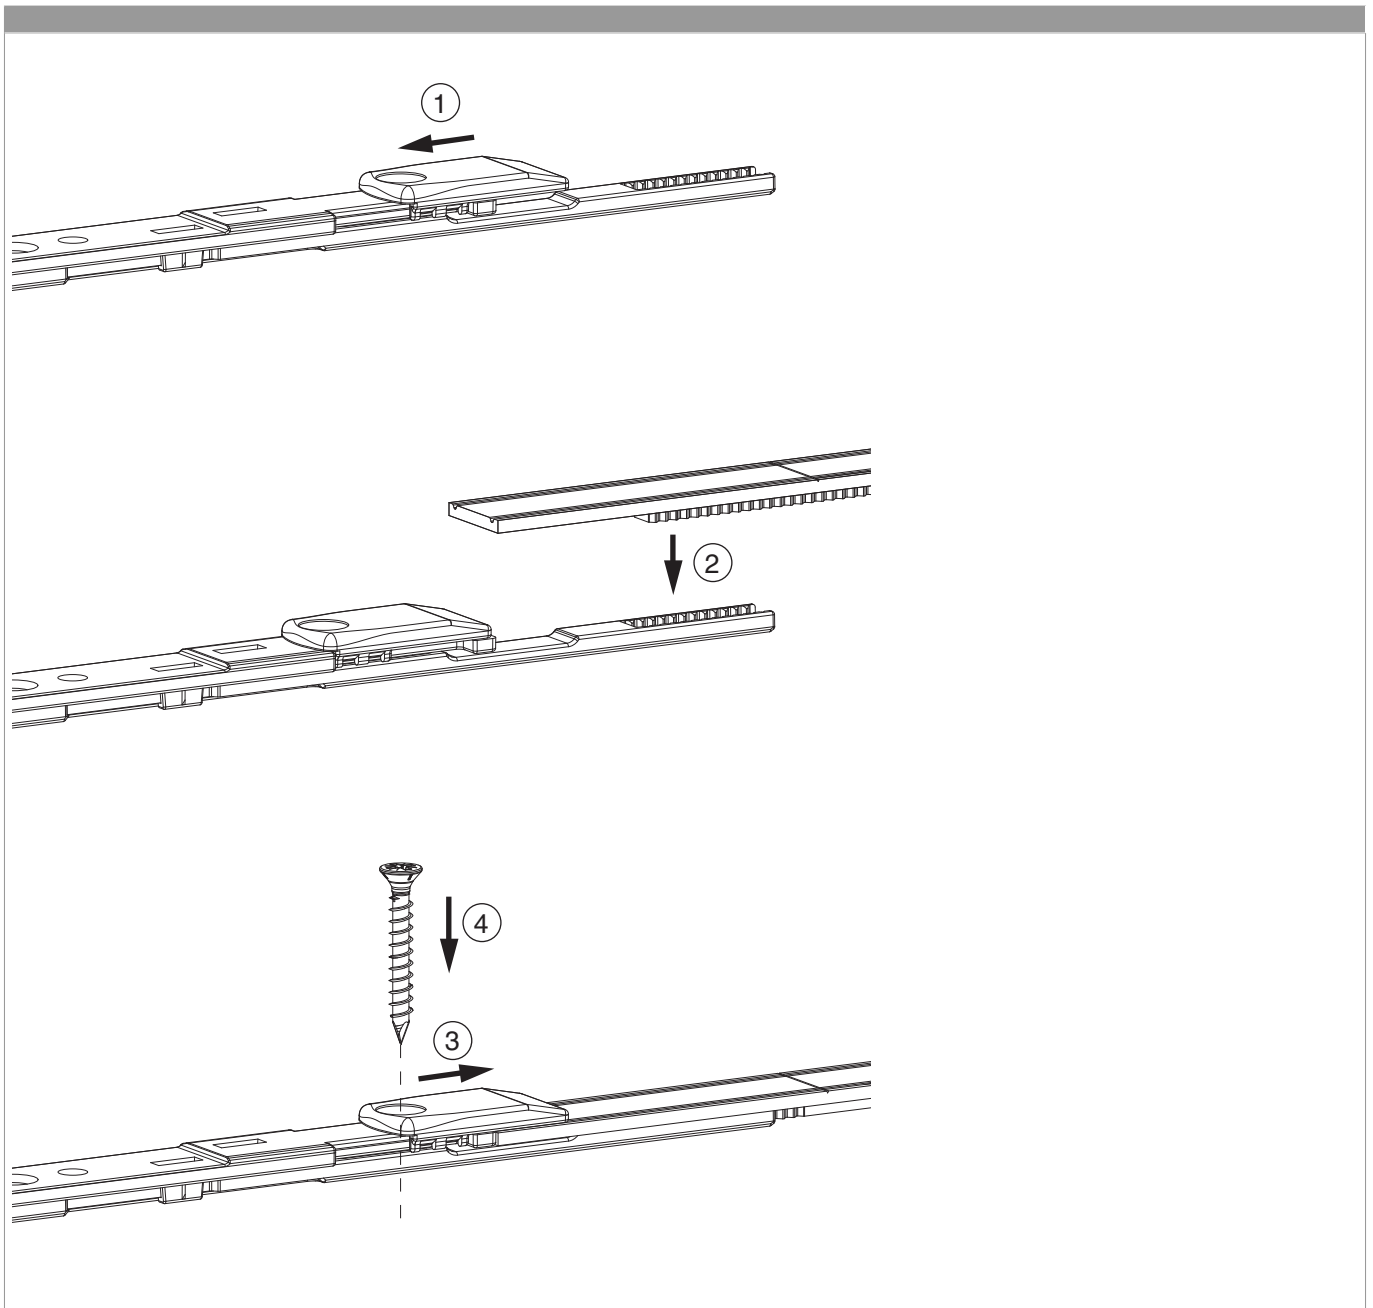

203496 - Terminale per asta a leva euronut MM superiore con uscita puntale argento

Disegni tecnici

		Nº
Terminale per asta a leva euronut MM superiore con uscita puntale argento	20	203496

Tabella posizionamento viti

Nº		1	2	
203496	3	25	99,5	

203496 - Terminale per asta a leva euronut MM superiore
con uscita puntale argento

Collegamento scarpetta dentata

**203496 - Terminale per asta a leva euronut MM superiore
con uscita puntale argento**

Uscita puntale