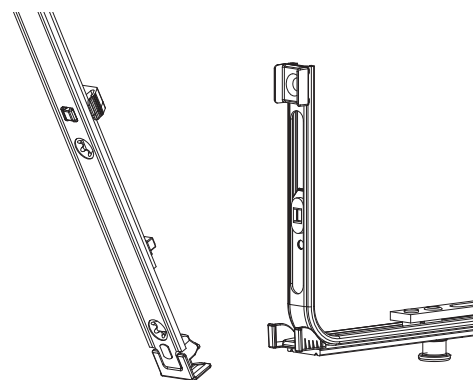

### Schema di tranciatura

**209263 - Asta a leva Multi Matic per cava ferramenta fix  
1700 per 2 funghi HBB 1.591-1.700 HM 500 argento**

**Collegamento a clips**

Agganciare collegamenta a clips

①

②

Sganciare collegamento clips

①

②

③

209263 - Asta a leva Multi Matic per cava ferramenta fix  
1700 per 2 funghi HBB 1.591-1.700 HM 500 argento

**Collegamento scarpetta dentata**

**Montaggio**

**Attenzione:** Secondo il profilo utilizzare possibilmente viti lunghe!