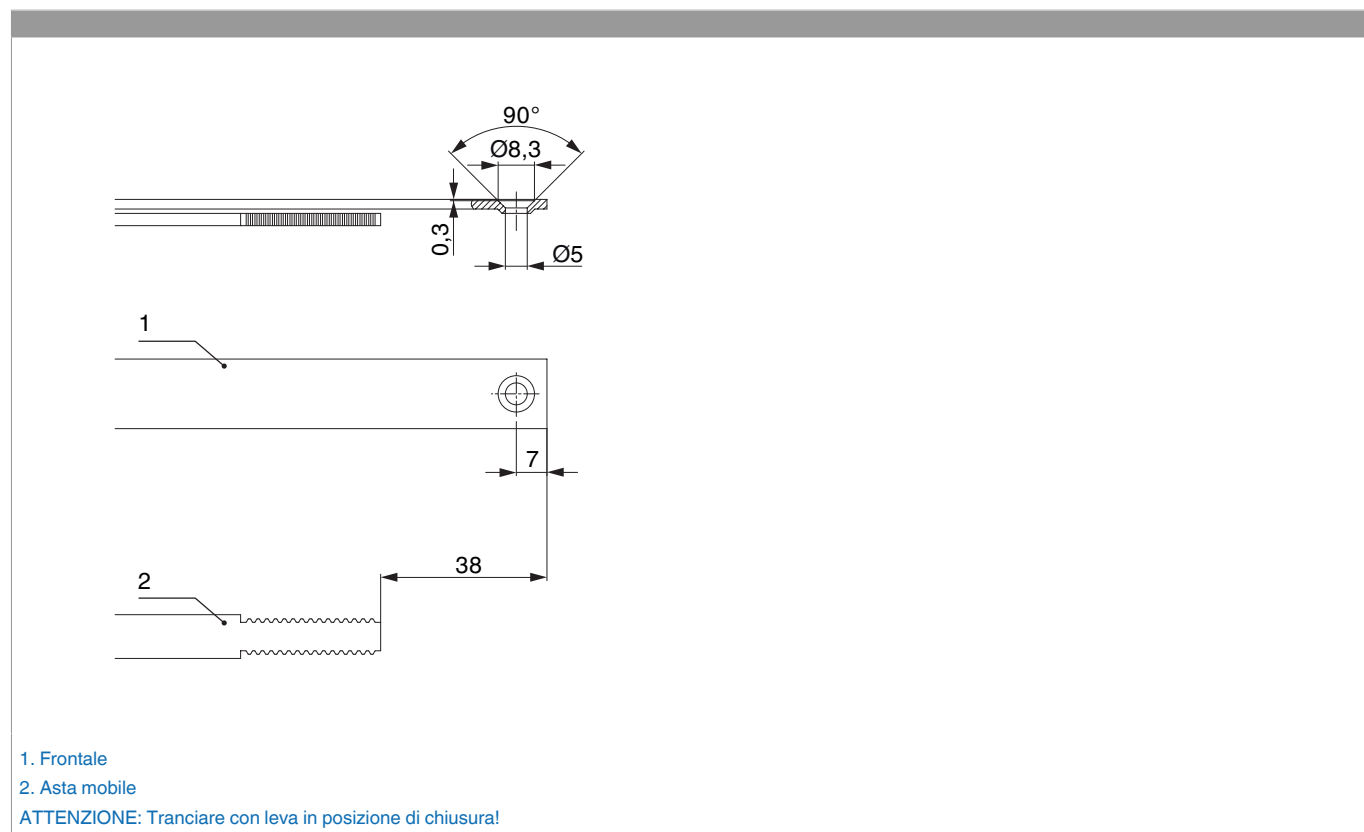

Schema di tranciatura