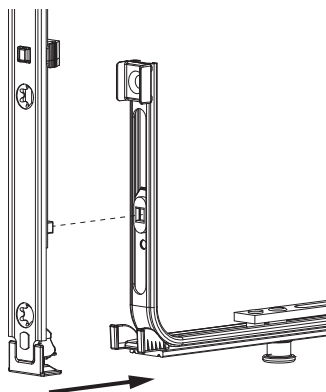

### Schema di tranciatura

**209263 - Asta a leva Multi Matic per cava ferramenta fix  
1700 per 2 funghi HBB 1.591-1.700 HM 500 argento**

**Collegamento a clips**

Agganciare collegamenta a clips

①

②

Sganciare collegamento clips