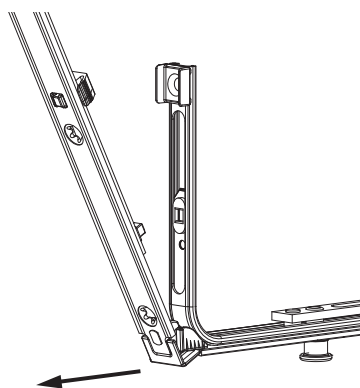

### Schema di tranciatura

**209263 - Asta a leva Multi Matic per cava ferramenta fix  
1700 per 2 funghi HBB 1.591-1.700 HM 500 argento**

**Collegamento a clips**

Agganciare collegamenta a clips

①

②

Sganciare collegamento clips

①

②

③

209263 - Asta a leva Multi Matic per cava ferramenta fix  
1700 per 2 funghi HBB 1.591-1.700 HM 500 argento

**Collegamento scarpetta dentata**

**Montaggio**

**Attenzione:** Secondo il profilo utilizzare possibilmente viti lunghe!