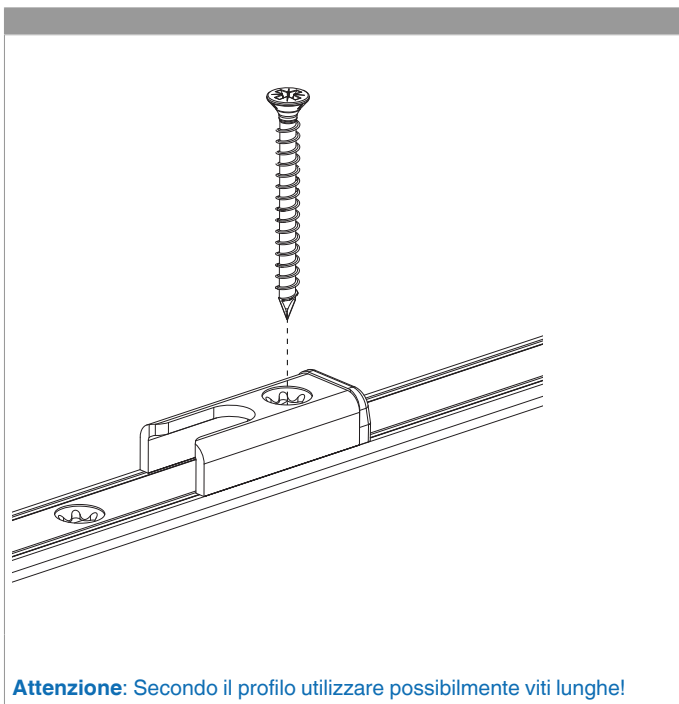

①

②

③

209263 - Asta a leva Multi Matic per cava ferramenta fix  
1700 per 2 funghi HBB 1.591-1.700 HM 500 argento

**Collegamento scarpetta dentata**

**Montaggio**

**Attenzione:** Secondo il profilo utilizzare possibilmente viti lunghe!