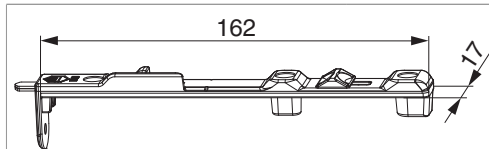

## 214337 - Catenaccio superiore sinistro MM con bilanciere per cava ferramenta L=162 argento

### Disegni tecnici

		L						No
argento	superiore sinistro MM con bilanciere per cava ferramenta	162	7	12	17	4	20	214337