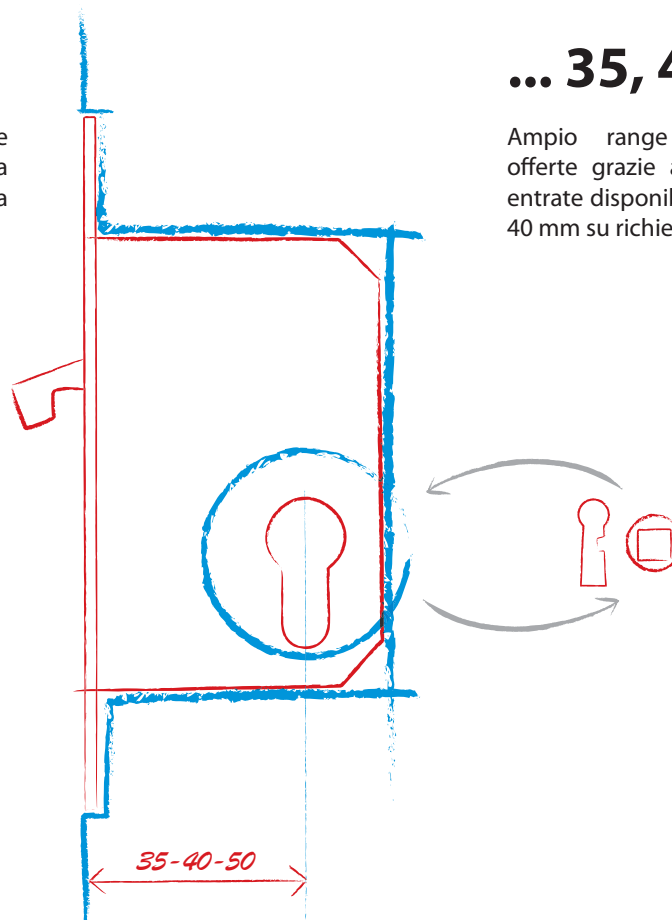

La testa del gancio si caratterizza per la punta brevettata che funge da dima per segnare sul montante il centro della fresata per l'alloggiamento dell'incontro.

Grazie alla sua particolare sagoma, la vaschetta coprente viene posizionata in modo semplice e preciso alla fresata.

## Scivola Tre: tre chiusure, una sola foratura

### 1, 2, 3...

Perfetta intercambiabilità tra le Scivola Tre grazie alla standardizzazione della foratura che consente di scegliere il tipo di chiusura al momento dell'installazione.

### ... 35, 40, 50

Ampio range di soluzioni offerte grazie alle tre diverse entrate disponibili: da 35 mm e 40 mm su richiesta e da 50 mm.