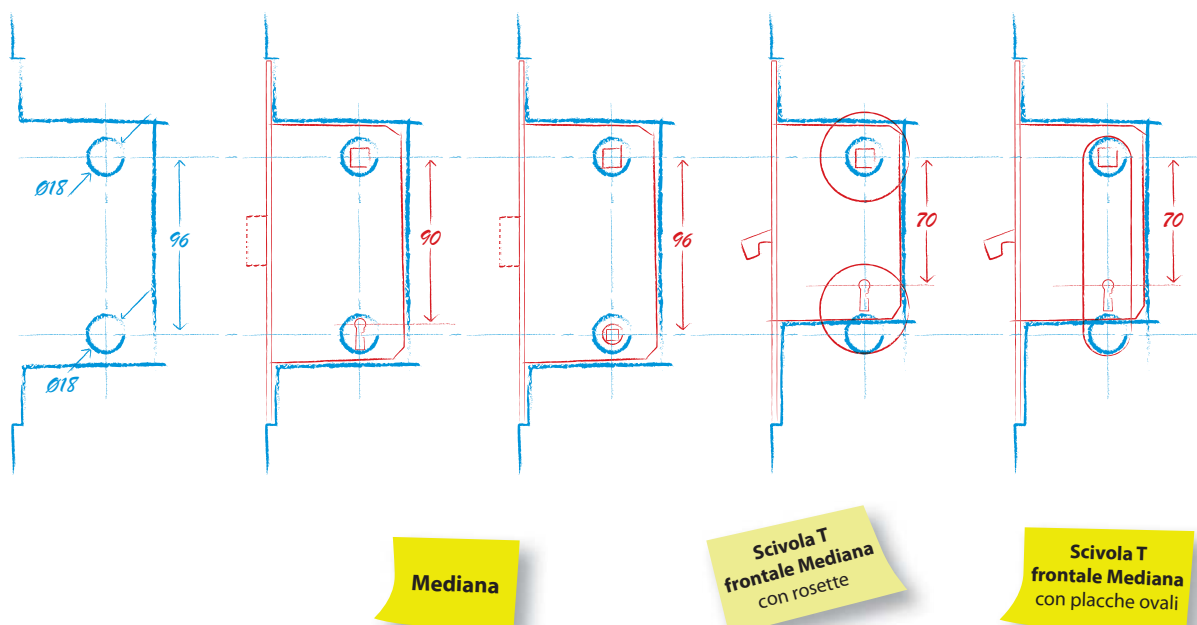

Scivola T entra nella famiglia Mediana

La foratura della Scivola T frontale Mediana consente la piena intercambiabilità con le serrature per porte a bandiera della linea Mediana.