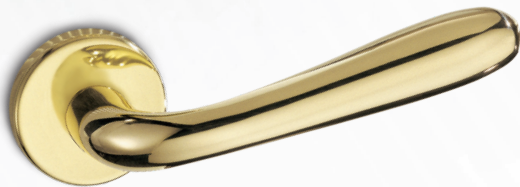

Design Ghidini Pier Luigi

Materiale: Zircal
Material: Zircal

Oro lucido
Polished gold

Bronzo graffiato
Scratched bronze

Oro satinato
Satinated gold

PVD
PVD

	Maniglia con placca \varnothing 8 x 90 Door handle with plate \varnothing 8 x 90	Cod. 13 OL 01	Cod. 13 OG 01	Cod. 13 OS 01	Cod. 13 PV 01
	Maniglia con placca \varnothing 8 x 85 yale Door handle with plate \varnothing 8 x 85 yale	Cod. 13 OL 03	Cod. 13 OG 03	Cod. 13 OS 03	Cod. 13 PV 03
	Maniglia con placca \varnothing 8 x 70 Door handle with plate \varnothing 8 x 70	Cod. 13 OL 02	Cod. 13 OG 02	Cod. 13 OS 02	Cod. 13 PV 02
	Maniglia con rosetta e bocchetta Door handle with rosette and key hole	Cod. 13 OL 16	Cod. 13 OG 16	Cod. 13 OS 16	Cod. 13 PV 16
	Maniglia con rosetta e bocchetta yale Door handle with rosette and key hole yale	Cod. 13 OL 17	Cod. 13 OG 17	Cod. 13 OS 17	Cod. 13 PV 17
	Maniglia con rosetta e bocchetta ovale Door handle with oval rosette and key hole	Cod. 13 OL 19	Cod. 13 OG 19	Cod. 13 OS 19	Cod. 13 PV 19
	Maniglia con rosetta e bocchetta yale ovale Door handle with oval rosette and key hole yale	Cod. 13 OL 20	Cod. 13 OG 20	Cod. 13 OS 20	Cod. 13 PV 20
	Cremonese EZ Window handle EZ	Cod. 13 OL 29	Cod. 13 OG 29	Cod. 13 OS 29	Cod. 13 PV 29
	Cremonese EZ+7 Window handle EZ+7	Cod. 13 OL 30	Cod. 13 OG 30	Cod. 13 OS 30	Cod. 13 PV 30
	Martellina \varnothing 7 Window handle \varnothing 7	Cod. 13 OL 28	Cod. 13 OG 28	Cod. 13 OS 28	Cod. 13 PV 28
	Maniglia per finestra DK \varnothing 7 x 40 Window handle DK \varnothing 7 x 40	Cod. 13 OL 35	Cod. 13 OG 35	Cod. 13 OS 35	Cod. 13 PV 35

Maniglia con placca
Door handle with plate

Maniglia per finestra DK
Window handle DK

Cremonese EZ
Window handle EZ

Maniglia con rosetta
Door handle with rose

SERIE DERBY

FINITURE DISPONIBILI
FINISHES AVAILABLE

Oro lucido
Polished gold

PVD
PVD

Bronzo graffiato
Scratched bronze

Oro satinato
Satinated gold

Design Ghidini Pier Luigi

Materiale: Zircal
Material: Zircal

Cromo satinato
Satined chrome

Cromo lucido
Polished chrome