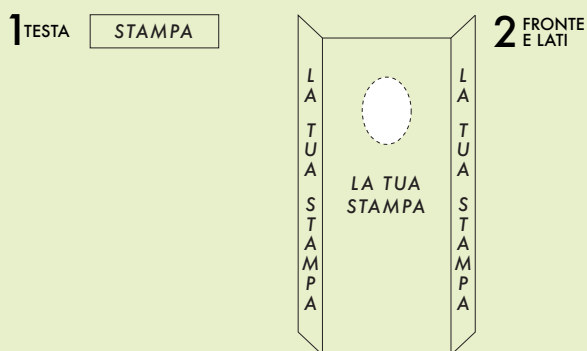

MODULO D'ORDINE

Riempire il seguente modulo evidenziando le caratteristiche desiderate.

Scegliere il tipo di BrioVino

Legno al naturale

Classico ma profondo,
ispirato dal torchio e dalle botti

Base bianca

Raffinato ed elegante, perfetto
per ogni tipo di ambiente

Area di stampa

SEZIONE ESPLOSA DELLA STAMPA

Il supporto può essere stampato con foto o grafiche in vostro possesso, nelle sezioni sopra riportate. Il tutto sarà seguito da un fotomontaggio per approvazione prima della produzione.