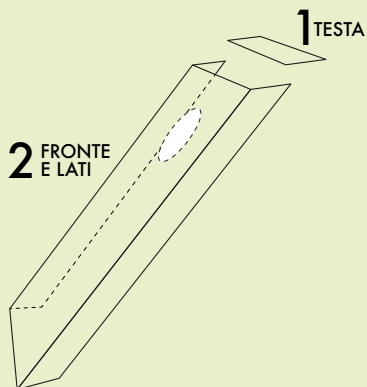

MODULO D'ORDINE

Riempire il seguente modulo evidenziando le caratteristiche desiderate.

Scegliere il tipo di BrioVino

Legno al naturale

Classico ma profondo,
ispirato dal torchio e dalle botti

Base bianca

Raffinato ed elegante, perfetto
per ogni tipo di ambiente

Area di stampa

SEZIONE ESPLOSA DELLA STAMPA

Il supporto può essere stampato con foto o grafiche in vostro possesso, nelle sezioni sopra riportate. Il tutto sarà seguito da un fotomontaggio per approvazione prima della produzione.