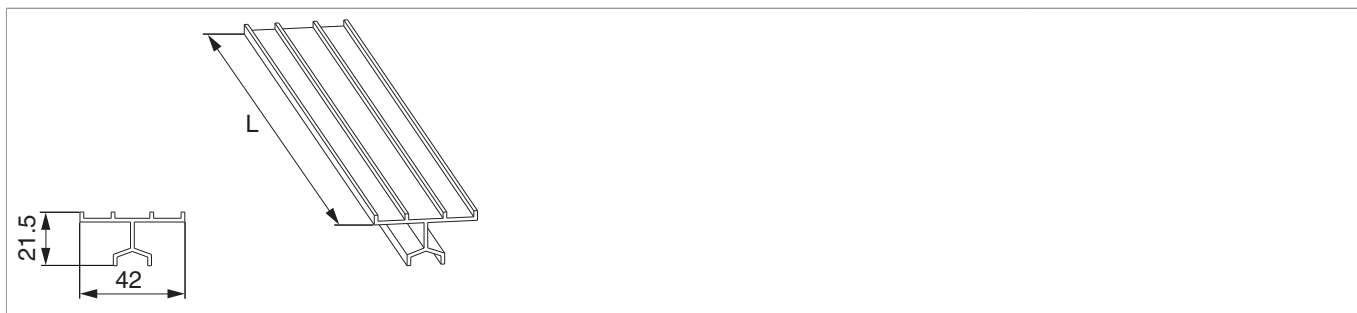

N20915 - Binario guida superiore HS universale basso L=5.000mm argento

Disegni tecnici

	L		N ^o
argento	5.000	1	N20915