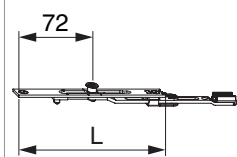

201841 - Prolunga frontale MM prolungabile 140 con 1 fungo argento

Disegni tecnici

				L		Nº
argento	Prolunga frontale MM prolungabile	140	con 1 fungo	138,5	20	201841

Tabella posizionamento viti

Nº		1	2	3	4
201841	2	7	131,5		

Tabella punti di chiusura

Nº		Z1	Z2
201841	1	72	

Collegamento foro vite

201841 - Prolunga frontale MM prolungabile 140 con 1 fungo argento

Collegamento foro perno con scarpetta dentata

Regolazione pressione