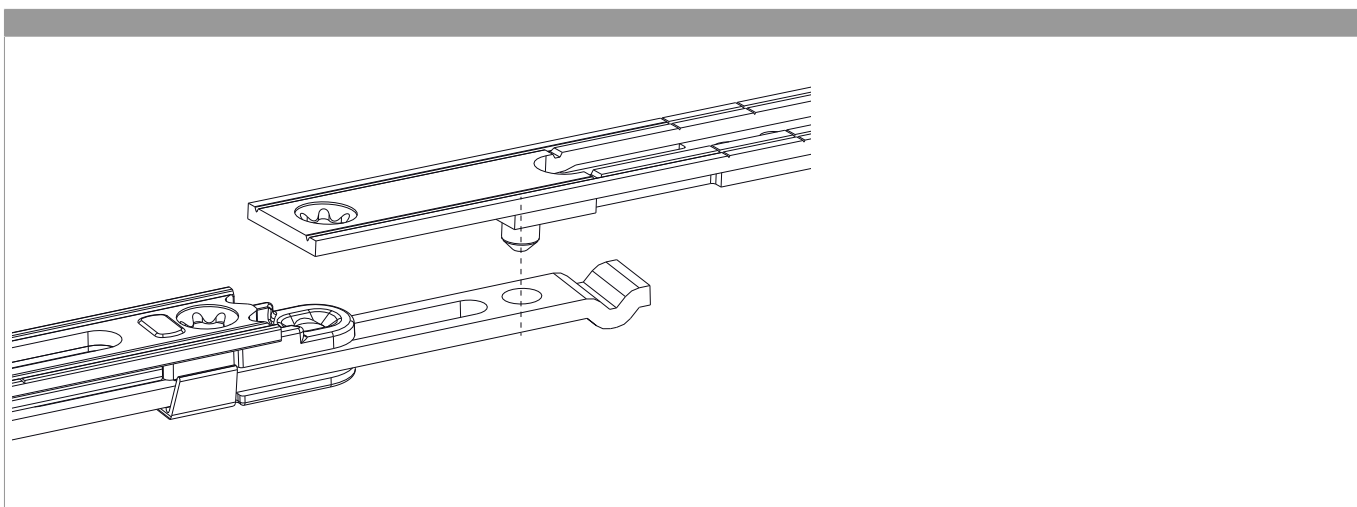

201841 - Prolunga frontale MM prolungabile 140 con 1 fungo argento

Disegni tecnici

				L		Nº
argento	Prolunga frontale MM prolungabile	140	con 1 fungo	138,5	20	201841

Tabella posizionamento viti

Nº		1	2	3	4
201841	2	7	131,5		

Tabella punti di chiusura

Nº		Z1	Z2
201841	1	72	

Collegamento foro vite

201841 - Prolunga frontale MM prolungabile 140 con 1 fungo argento

Collegamento foro perno con scarpetta dentata

Regolazione pressione