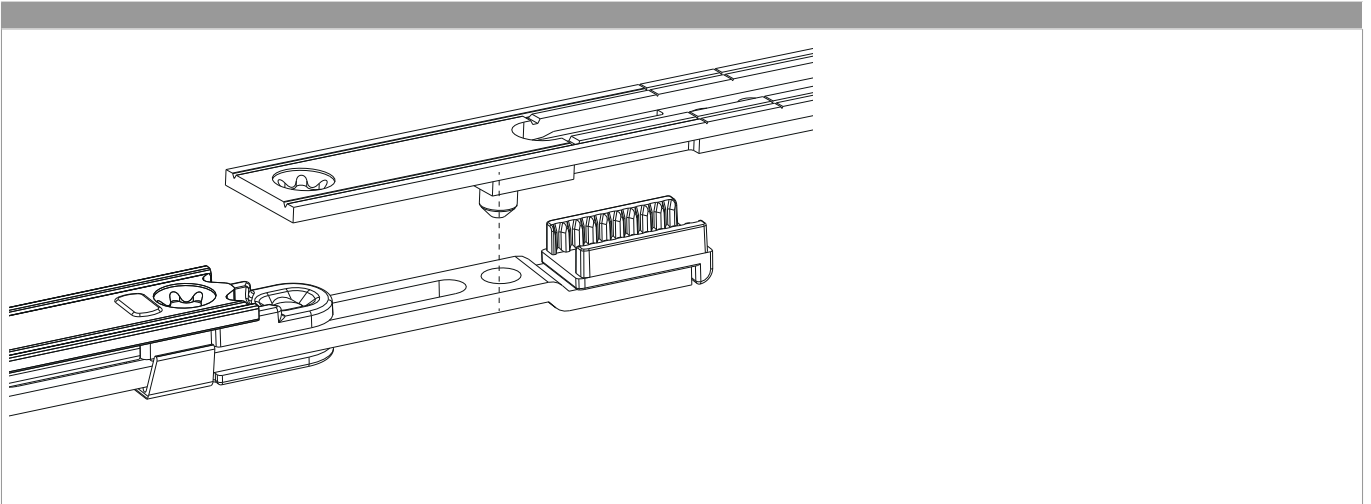

Tabella punti di chiusura

Nº		Z1	Z2
201841	1	72	

Collegamento foro vite

201841 - Prolunga frontale MM prolungabile 140 con 1 fungo argento

Collegamento foro perno con scarpetta dentata

Regolazione pressione