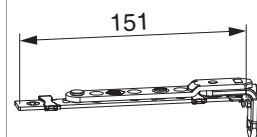

214850 - Braccio cerniera A-B superiore senza cava ferramenta in appoggio/DT con distanziatore scost.13 argento

Disegni tecnici

				L	kg		Nº
argento	Braccio cerniera A-B superiore in appoggio/DT con distanziatore	scost.13	senza cava ferramenta	151	130	50	214850 ¹⁾

¹⁾ Con ante di peso superiore a 100 kg utilizzare la prolunga frontale (cod. 360327 o 215572)!

Tabella posizionamento viti

Nº		1	2	3	4	5	6
214850	4	40	71	96,5	139		