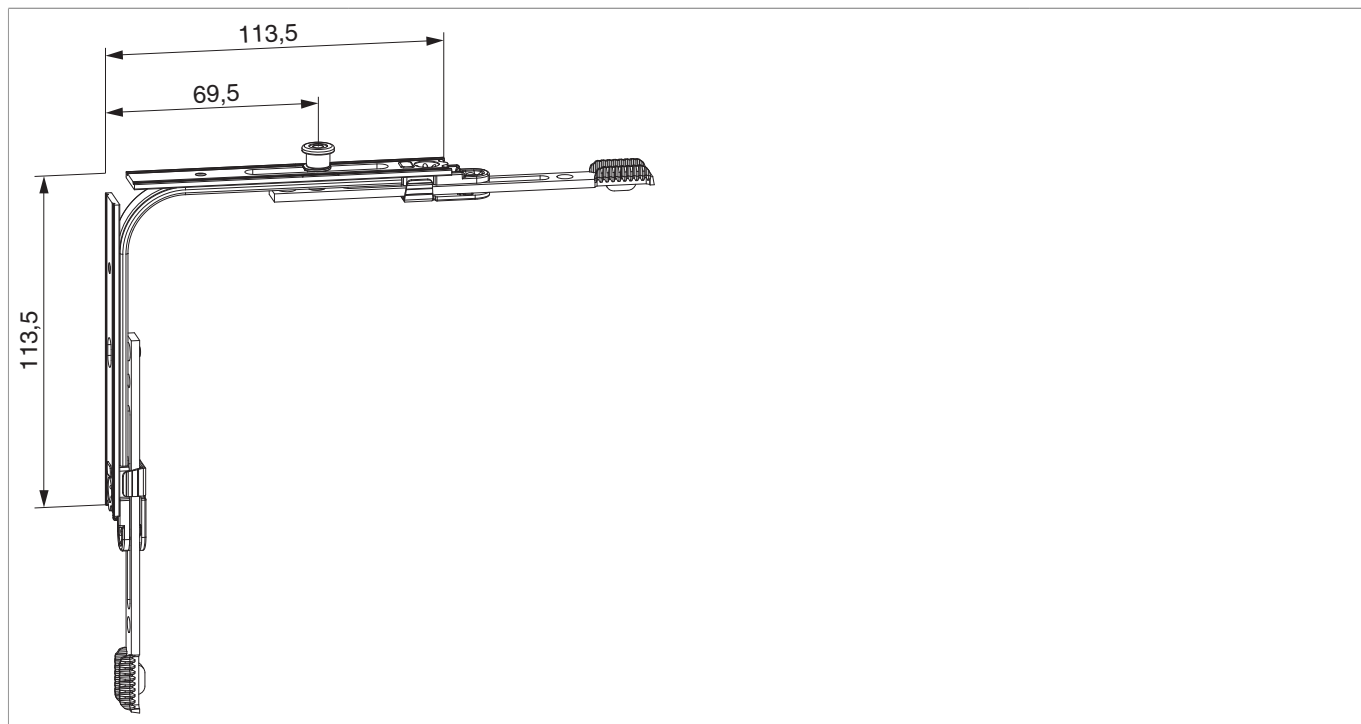

222212 - Movimento angolare Multi Matic per trapezio con 1 fungo LBB 440-1.300 argento

Disegni tecnici

		B	H			Nº
argento	con 1 fungo	113,5	113,5	440 - 1.300	20	222212

Tabella posizionamento viti

Nº		1	2		3	4
222212	2	106,5	121,5	2	106,5	121,5

Tabella punti di chiusura

Nº		Z1		Z2
222212	1	69,5	0	

222212 - Movimento angolare Multi Matic per trapezio con 1 fungo LBB 440-1.300 argento

Campo d'applicazione movimento angolare per finestra a trapezio

Pellicola di copertura per angolo

222212 - Movimento angolare Multi Matic per trapezio con 1 fungo LBB 440-1.300 argento

Regolazione pressione