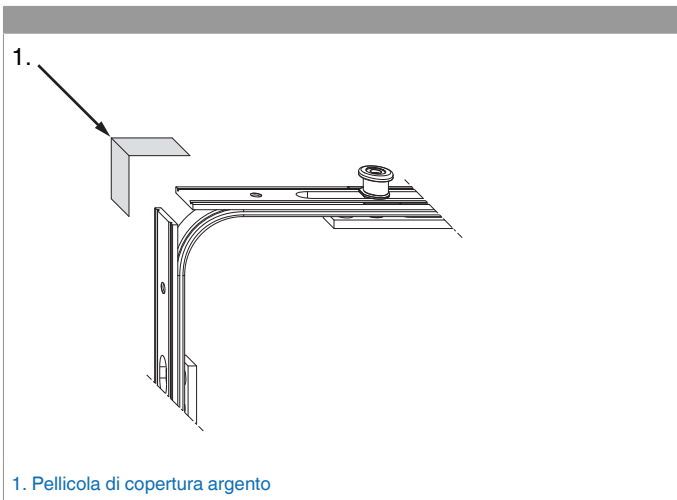

Tabella punti di chiusura

Nº		Z1		Z2
222212	1	69,5	0	

222212 - Movimento angolare Multi Matic per trapezio con 1 fungo LBB 440-1.300 argento

Campo d'applicazione movimento angolare per finestra a trapezio

Pellicola di copertura per angolo

222212 - Movimento angolare Multi Matic per trapezio con 1 fungo LBB 440-1.300 argento

Regolazione pressione