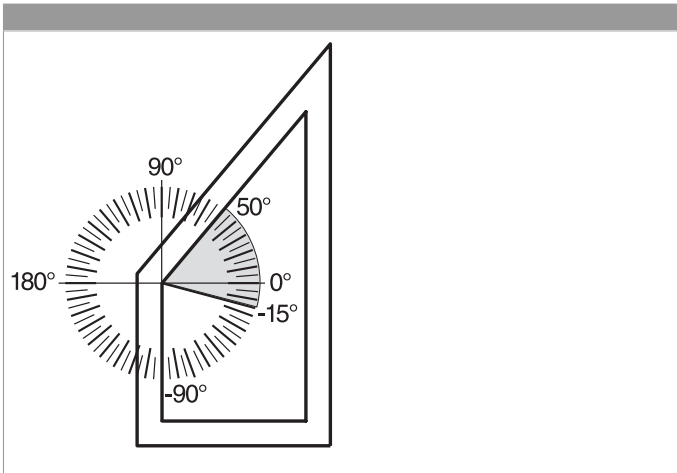

222212 - Movimento angolare Multi Matic per trapezio con 1 fungo LBB 440-1.300 argento

Disegni tecnici

		B	H			Nº
argento	con 1 fungo	113,5	113,5	440 - 1.300	20	222212

Tabella posizionamento viti

Nº		1	2		3	4
222212	2	106,5	121,5	2	106,5	121,5

Tabella punti di chiusura

Nº		Z1		Z2
222212	1	69,5	0	

222212 - Movimento angolare Multi Matic per trapezio con 1 fungo LBB 440-1.300 argento

Campo d'applicazione movimento angolare per finestra a trapezio