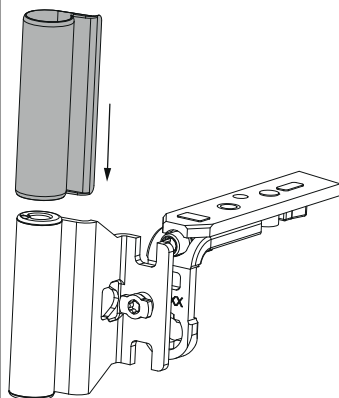

354669 - Copertura bandella forcice (angolo forcice) bandella forcice ad angolo DT130/160 parte anta bianco traffico RAL 9016

Disegni tecnici

			Nº
bianco traffico RAL 9016	colorato	100	354669

Avvertenze d'utilizzo

Montaggio

- Inserire la copertura da sopra prima di agganciare la forcice nel supporto forcice.
- Per estrarre la copertura dalla bandella tirarla verso l'alto o il basso.