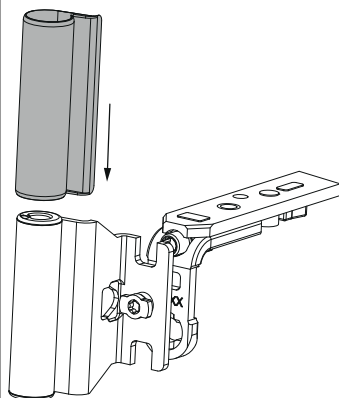

360952 - Copertura bandella forcice (angolo forcice) bandella forcice ad angolo DT130/160 parte anta argento

Disegni tecnici

			N°
argento	verniciato	100	360952

Avvertenze d'utilizzo

- Si può utilizzare la copertura per la bandella per intonarsi al colore della finestra.
- È possibile fornire i colori seconda una tabella articoli o secondo i colori RAL. I colori RAL possono essere ordinati compilando l'apposito modulo.

Montaggio

- Inserire la copertura da sopra prima di agganciare la forcice nel supporto forcice.
- Per estrarre la copertura dalla bandella tirarla verso l'alto o il basso.