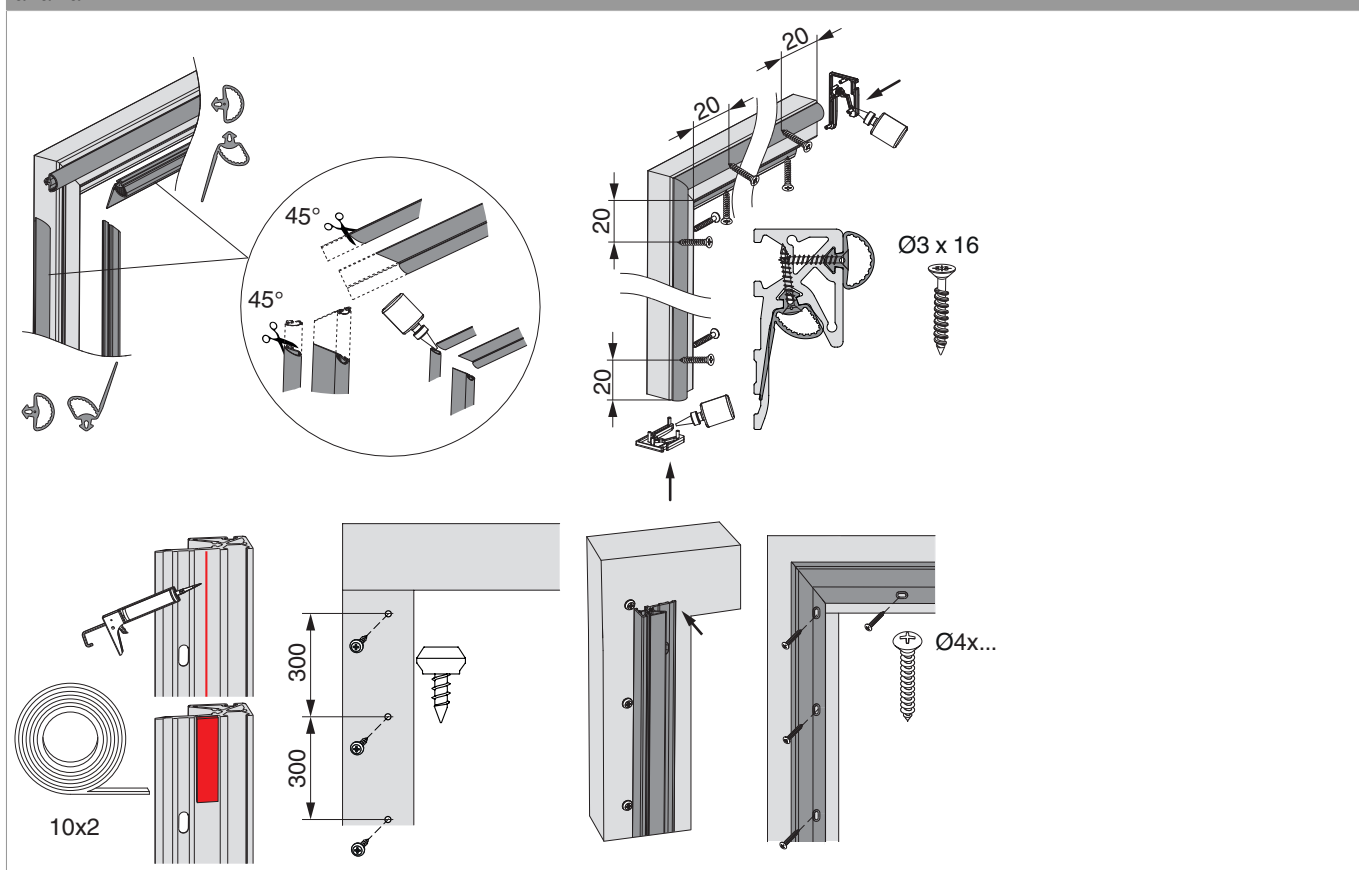

### Disegni tecnici

				<b>Nº</b>
Guarnizione slittante per listello di tenuta HS termico	grigio	L=50 m	50	466918 <sup>1)</sup>

<sup>1)</sup> Indicazione in metri

### Montaggio

all'anta